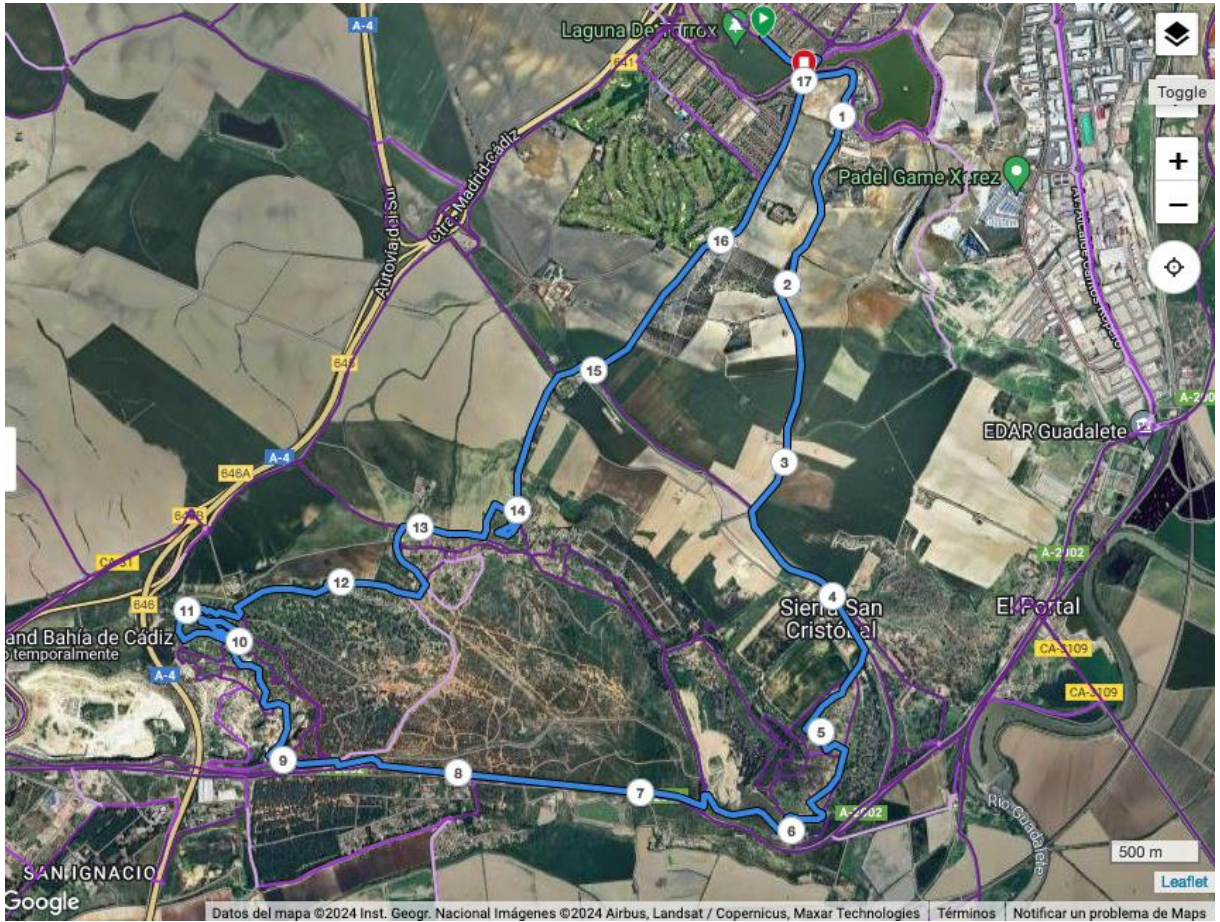

MAPA DEL LUGAR Y ALTITUD :

Teléfonos móviles: 620124005 @mail:sherrypol2011@gmail.com

Facebook Campeonato: <https://www.facebook.com/profile.php?id=100038889896042>

Facebook sherrypol: <https://www.facebook.com/groups/116376351772013/>